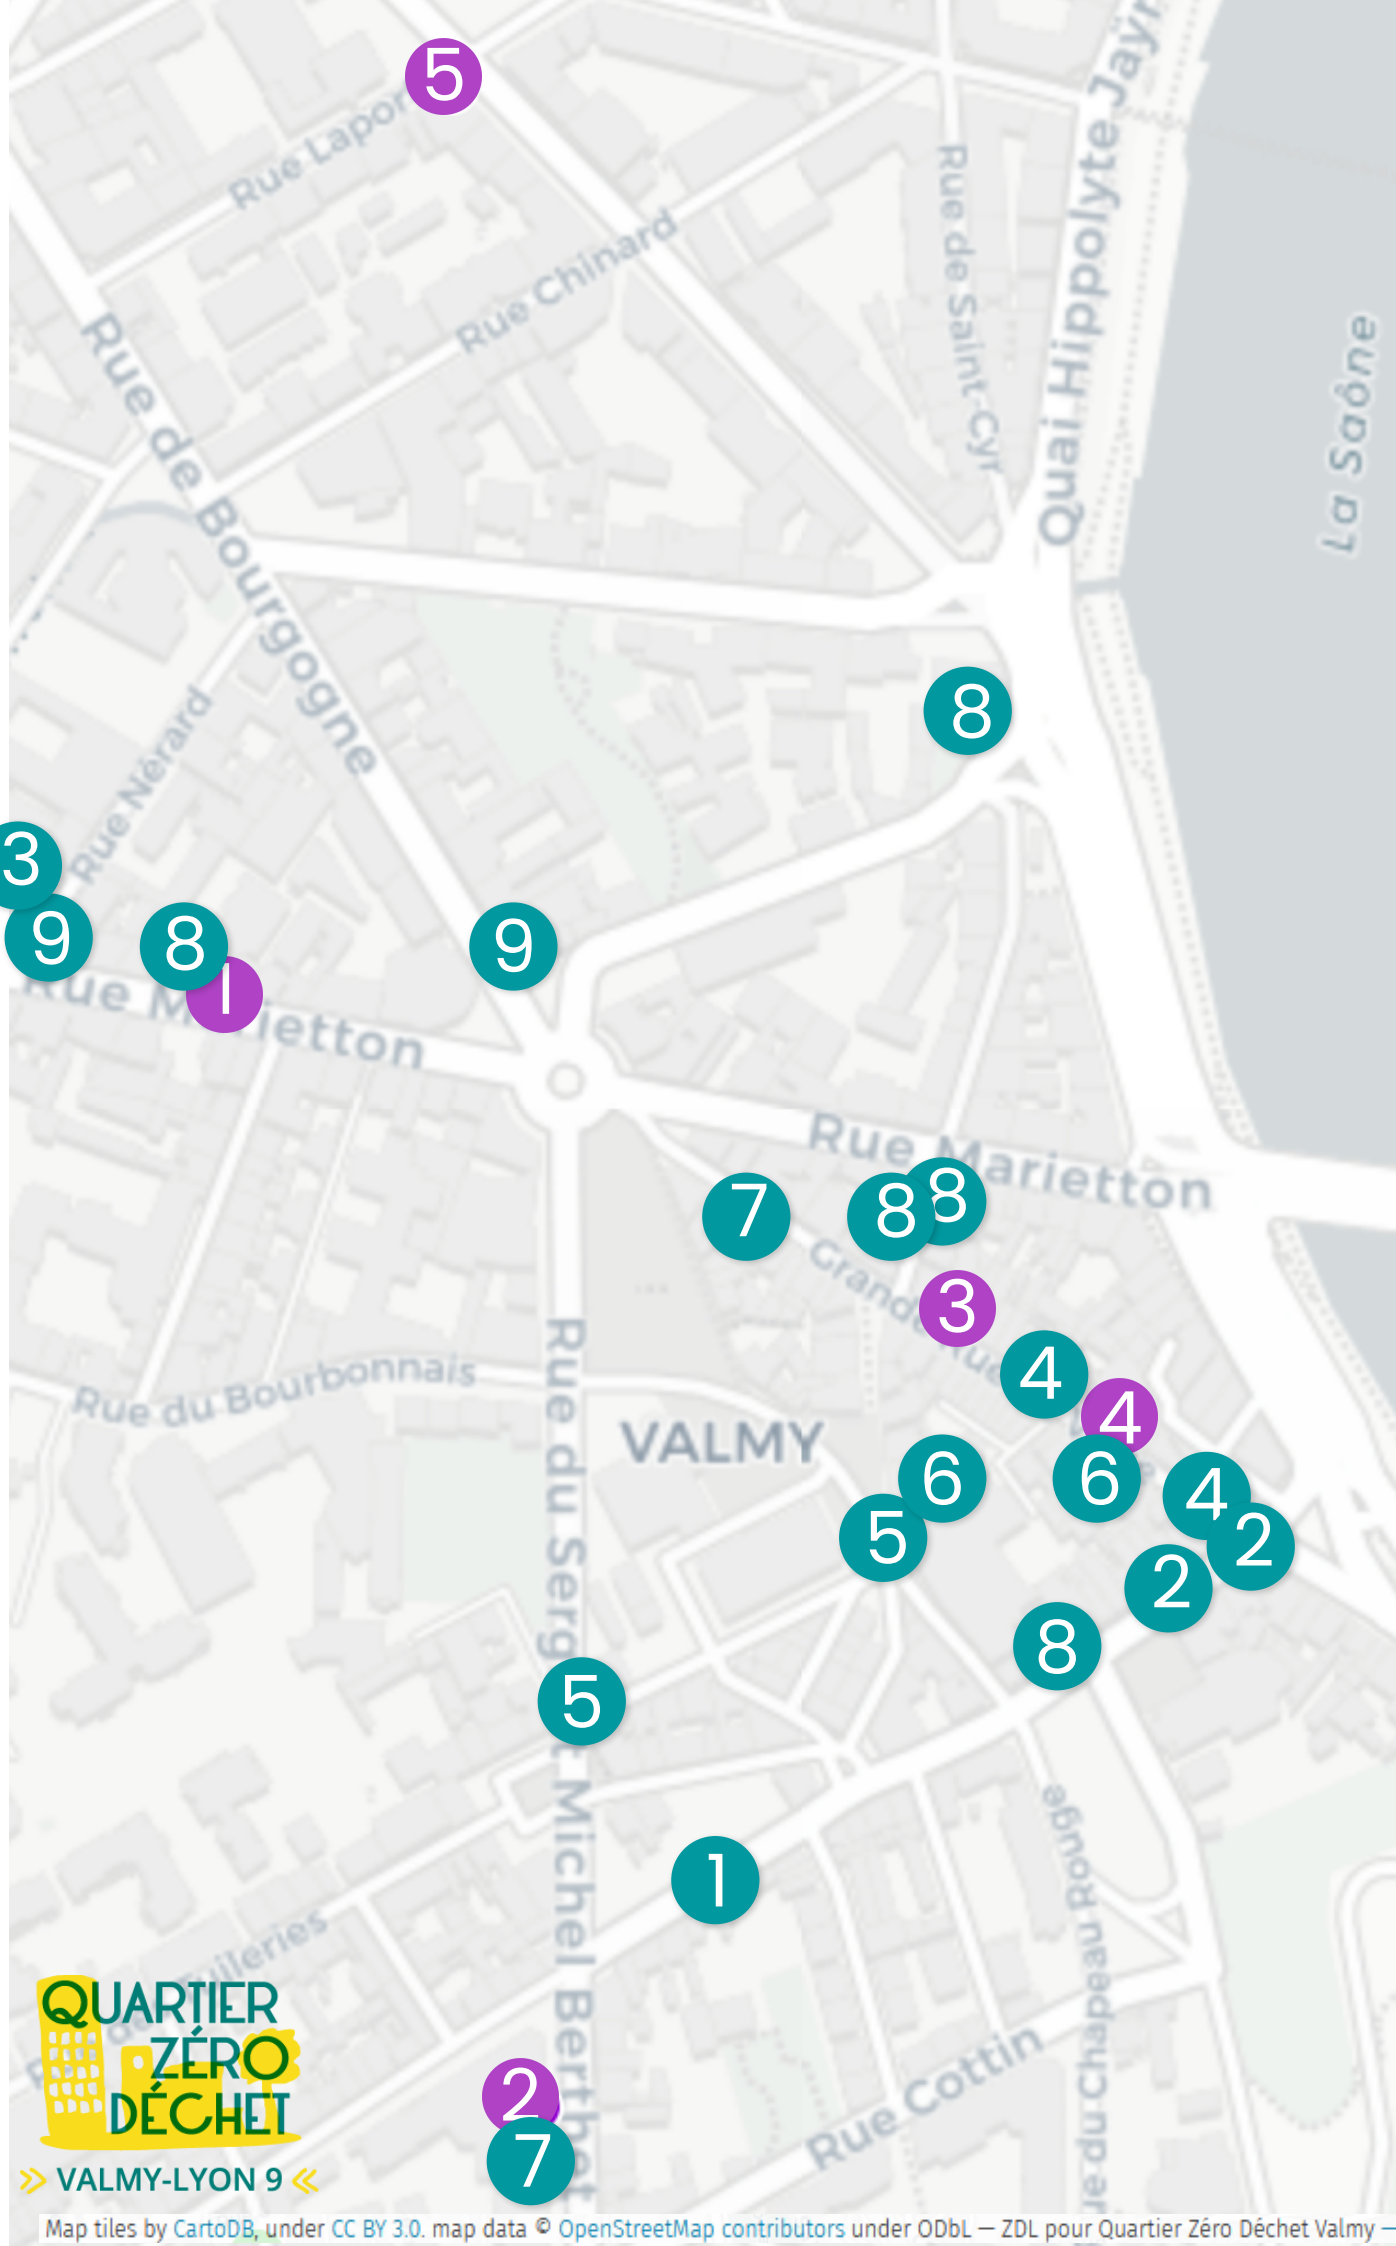

Associations et partenaires locaux

- 1 Association de commerçants Centre 9
- 2 Les Petites Cantines de Vaise
- 3 Les Escales Solidaires

Comment réduire ses déchets et gaspillages autour du quartier Valmy ?

Commerces proposant des produits en vrac

- 1 Biocoop Valmy
- 2 La Vie Claire - alimentation bio
- 3 Les Bons Plans de Tonton
- 4 Épicerie Mademoiselle Vrac
- 5 Épicerie Eldora d'Oz

Commerces engagés dans le zéro déchet et qui acceptent vos contenants

- 1 Restaurant cantine solidaire
- 2 Pâtisseries, chocolateries
- 3 Boulangeries
- 4 Fromagerie, épicerie fines
- 5 Fournil
- 6 Réparations couteaux, bijoux
- 7 Boulangeries bio
- 8 Restaurants
- 9 Tacos

Cartographie des commerces engagés

Comment réduire ses déchets et gaspillages autour du quartier Valmy ?

Composteurs collectifs du quartier

- 1 Composteur Audrey Hepburn
- 2 Composteur Arloing
- 3 Composteur des Mûres-mures de la Colline
- 4 Composteur des Jardins Ouvriers « les Eglantiers »
- 5 Composteur Masaryk
- 6 Composteur Pierrette (Parc Roquette)
- 7 Composteur Ferber